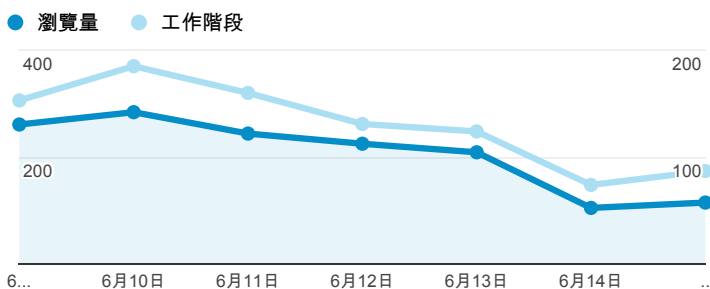

報表02\_流量

2014年6月9日 - 2014年6月15日

所有工作階段  
100.00%

+ 新增區隔

瀏覽量和平均網頁停留時間

瀏覽量和造訪

瀏覽量和不重複瀏覽量

造訪和新造訪率 (依 服務供應商 分組)

造訪和瀏覽量 (依 社交網路 分組)

社交網路	工作階段	瀏覽量
Facebook	12	18