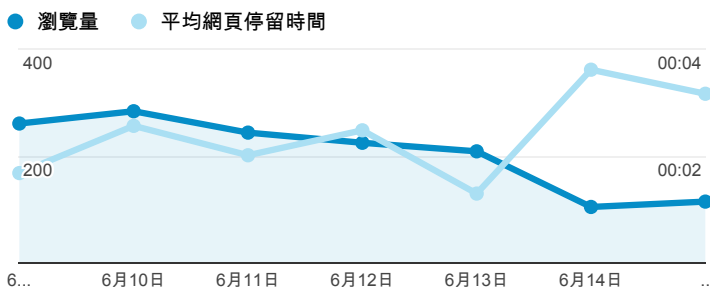

報表02\_流量

2014年6月9日 - 2014年6月15日

所有工作階段  
100.00%

+ 新增區隔

瀏覽量和平均網頁停留時間

瀏覽量和造訪

瀏覽量和不重複瀏覽量

造訪和新造訪率 (依 服務供應商 分組)