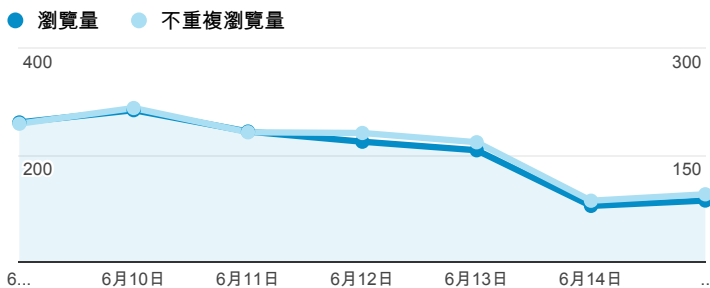

報表02\_流量

2014年6月9日 - 2014年6月15日

所有工作階段  
100.00%

+ 新增區隔

瀏覽量和平均網頁停留時間

瀏覽量和造訪

瀏覽量和不重複瀏覽量

造訪和新造訪率 (依 服務供應商 分組)

造訪和瀏覽量 (依 社交網路 分組)

社交網路	工作階段	瀏覽量
Facebook	12	18